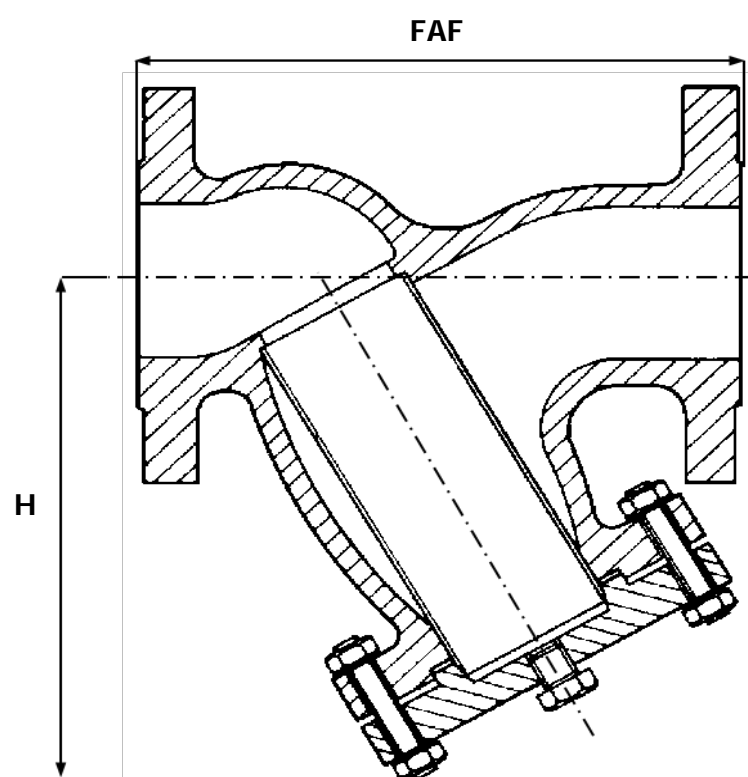

Filter à Tamis

**Réf :
210 ...**

INOX

» TYPE Y

» SÉRIE PÉTROLE

» API 600 - API 598

» BRIDES RF

» ISO PN20 - 50 - 100

CORPS / BODY	INOX CF8M (316)
COUVERCLE / COVER	INOX CF8M (316)
CARTOUCHE / SCREEN	INOX 316
JOINT DE CORPS / GASKET	GRAPHITE SPIRALÉ

- AUTRES FILTRATIONS SUR DEMANDE
- BOUCHON DE PURGE

	DN	50	65	80	100	125	150	200	250	300	350	400	450	500	600
	INCHES	2"	2"1/2	3"	4"	5"	6"	8"	10"	12"	14"	16"	18"	20"	24"
210 025 ISO PN20	FAF	203		241	292		406	495	622	699	797	914			
	H	175		230	260		360	450	520	670	730	850			
	Maille	1,5		1,5	1,5		1,5	1,5	1,5	1,5	1,5	1,5			
	MASSE	14		26	40		70	110	180	295	366	595			
210 055 ISO PN50	FAF	267		318	356		445	559	622	711					
	H	172		240	320		440	460	540	700					
	Maille	1,5		1,5	1,5		1,5	1,5	1,5	1,5					
	MASSE	20		50	60		120	188	254	430					
210 105 ISO PN100	FAF	292		356	432		559	660	787	838					
	H	195		260	310		400	480	600	720					
	Maille	1,5		1,5	1,5		1,5	1,5	1,5	1,5					
	MASSE	35		60	80		170	260	495	550					

Unités : mm, Kg.