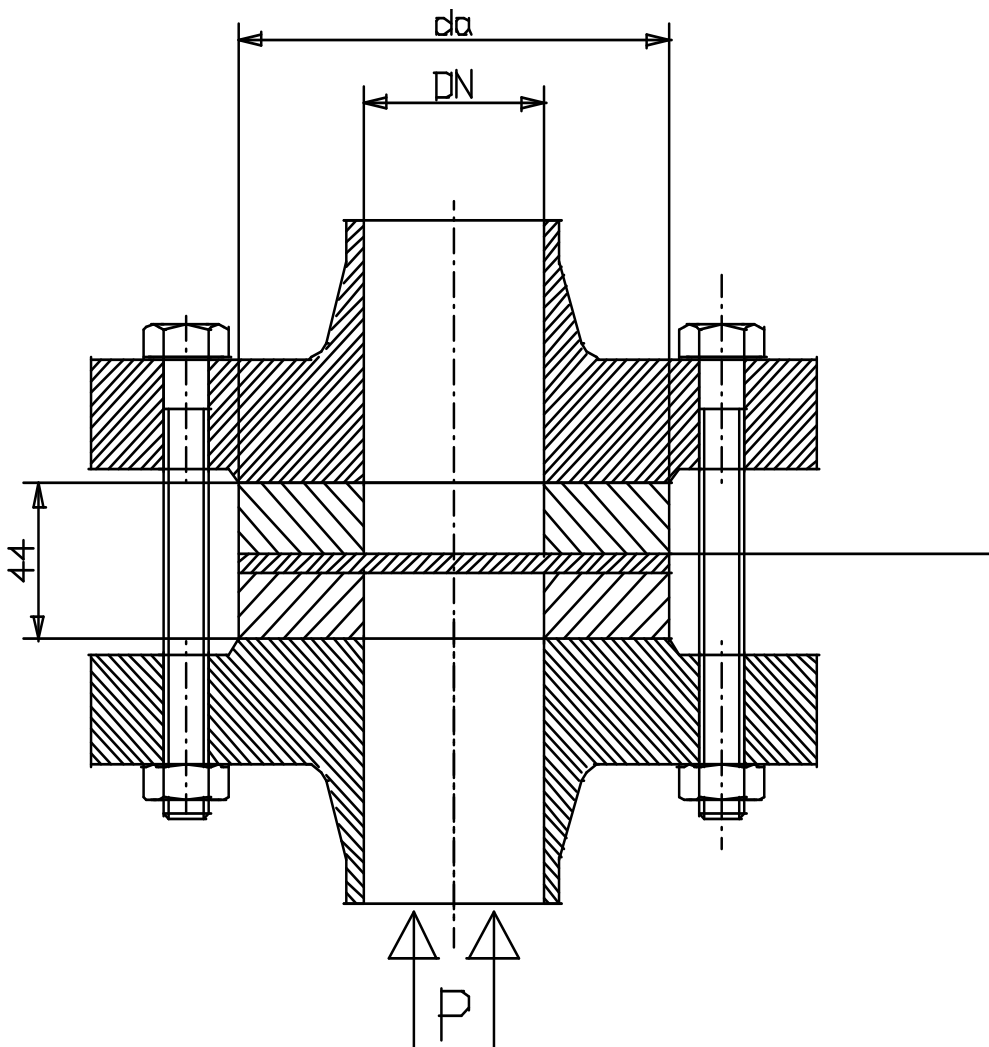

DISCO-SPIRALIS®

Disque de Rupture

Réf :
260 200

- » PLAT COMPOSITE
 - » NON FRAGMENTANT
 - » MONTAGE DANS MONTURES
- » DN25 A DN400

DN	8	10	15	20	25	32	40	50	65	80	100	125	150	200	250	300	350	400	450	500	600	
INCHES	1/4"	3/8"	1/2"	3/4"	1"	1 1/4"	1 1/2"	2"	2 1/2"	3"	4"	5"	6"	8"	10"	12"	14"	16"	18"	20"	24"	
Da PN10					70		90	102	124	140	160		212	270	312	370	440	480				
Da PN16					70		90	102	124	140	160		212	270	312	370	440	480				
Da PN20					66		83	90	94	124	140		212	270	320	370	440	480				
Da PN25					70		90	102	124	140	160		212	270	335	370	440	480				
Da PN40					70		90	102	124	140	160		212	270	335	370	440	480				
Da PN50					66		82	90	94	124	140		212	270	335	370	440	480				
Da PN100					66		82	90	94	124	140		212	270	335	370	440	480				
E					44		44	44	44	44	44		44	44	44	44	44	44				

Unités : mm, Kg.